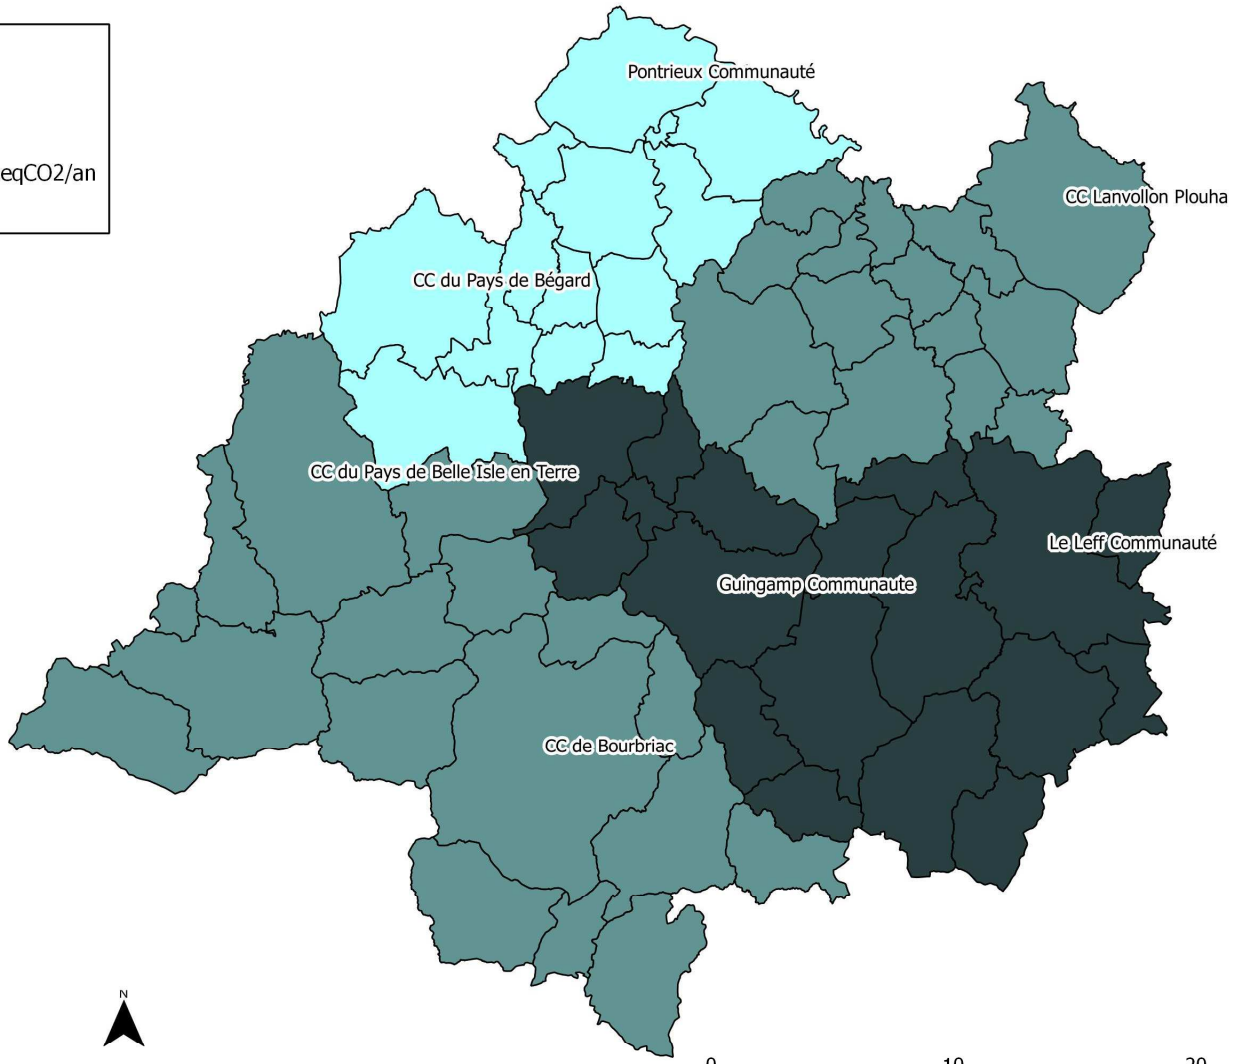

Emissions de GES par EPCI (2005)

Légende

Global GES par EPCI

- <75.000 teqCO2/an
- De 75.000 à 125.000 teqCO2/an
- > 125.000 teqCO2/an

SIG Pays de Guingamp
Tous droits réservés

Sources - bd carto IGN 2010
- Ener'GES Territoires